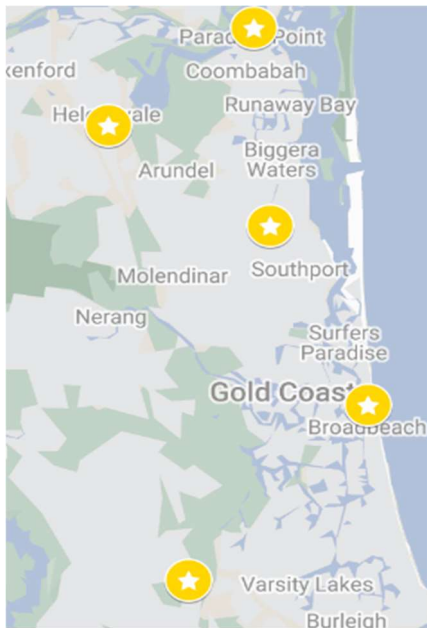

Übersicht Spielorte

Übersicht Spielorte

Broadbeach Bowls Club

Club Helensvale

Club Musgrave-Hill

Mudgeeraba Bowls Club

Paradise-Point Bowls Club